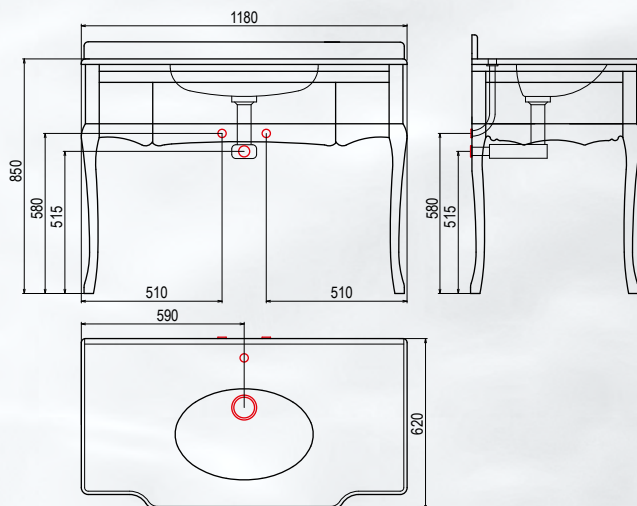

Versailles 118