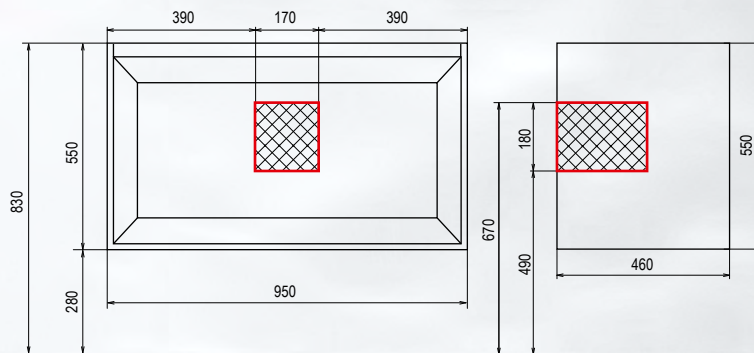

COLONNA ML-6-70 DX
ROVERE CHIARO

PENSILE ML-6-70 SX
ROVERE CHIARO

MILLENNIO

Millennio 80

Millennio 95

Millennio 120

VENTIDUE

collezione modulare