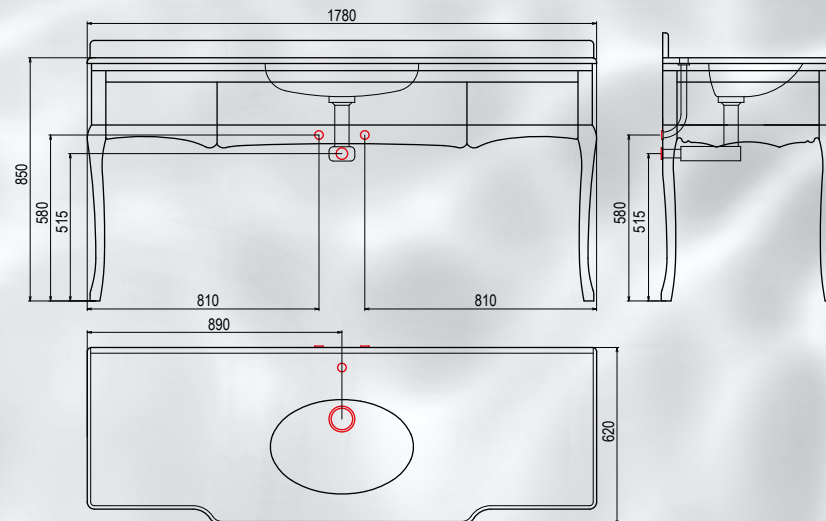

Versailles 178