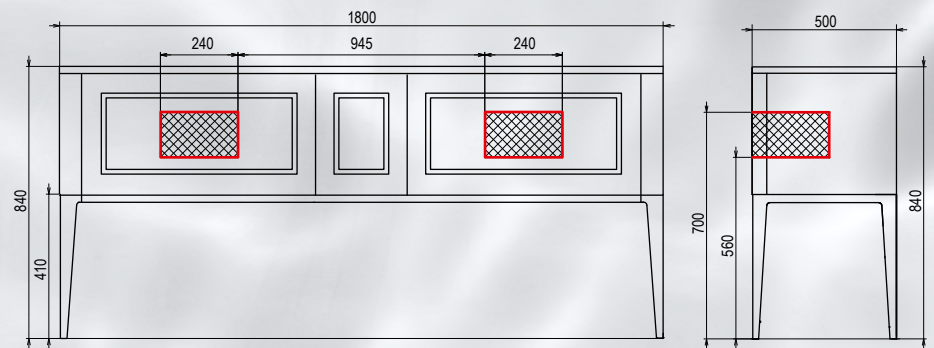

Tribeca 180