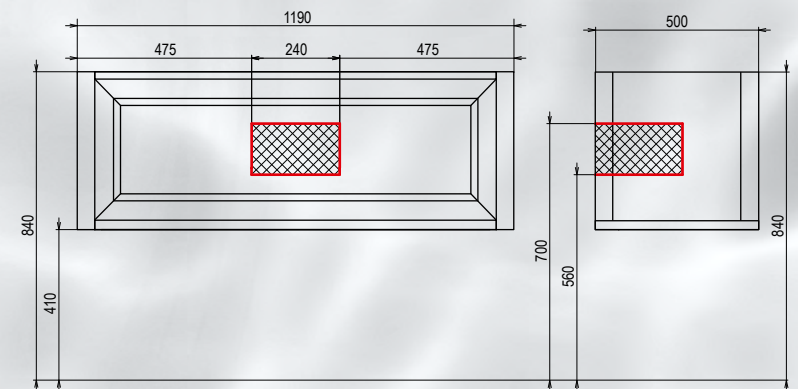

LINEA

BASE LN-1-120
OLIVE OPACO
TOP NEG-5-120 RIALTO DARK GREY
LAVABO PLR.NN.WB.60
MANIGLIE BU 013.80 NERO
SPECCHIO NEO

Linea 120