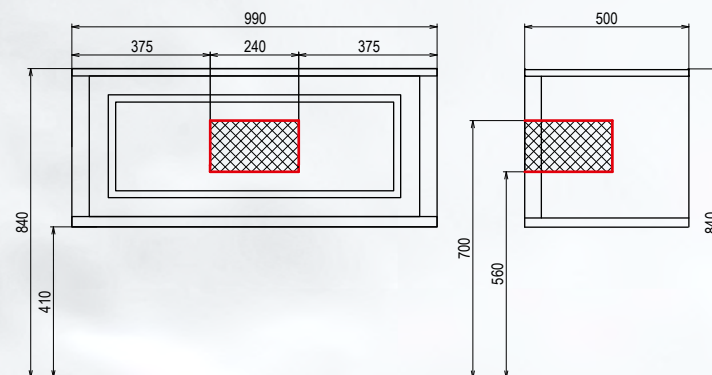

Tribeca 100

Base TR-1-100
CHIANTI LUCIDO / NERO
LAVABO IN VETRO SATINATO NERO
MANIGLIE 6807.0096
SPECCHIO MOON 70
COLONNA TR-3-175 SX
CHIANTI LUCIDO / NERO
MANIGLIE 6807.0096 NERO