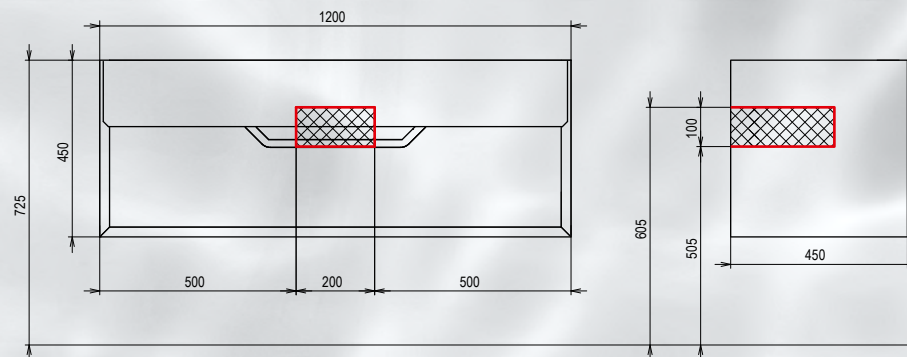

Ventidue 120

BASE PORTOLAVABO VD-1-100
BIANCO OPACO / CEMENTO OPACO
LAVABO TW10011

SPECCHIO MOON 80

COLONNA VD-3-165 DX
BIANCO OPACO / CEMENTO OPACO