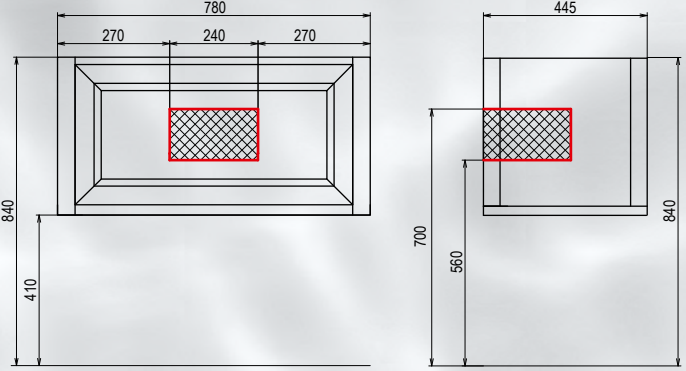

SPECCHIO SP 9360

COLONNA LN-3-175 DX
NOCE LUCIDO
MANIGLIE MD 0830 OTTONE

LINEA

Linea 80

Linea 100

Linea 80

Linea 100

LINEA