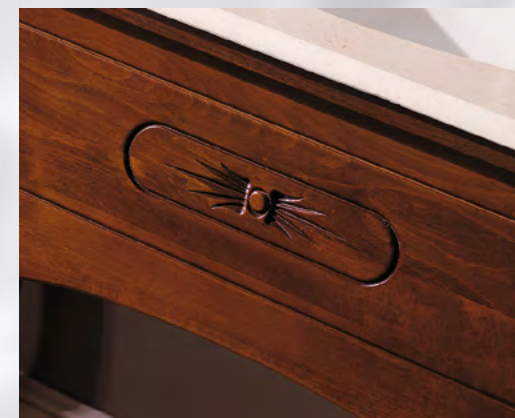

Versailles 118