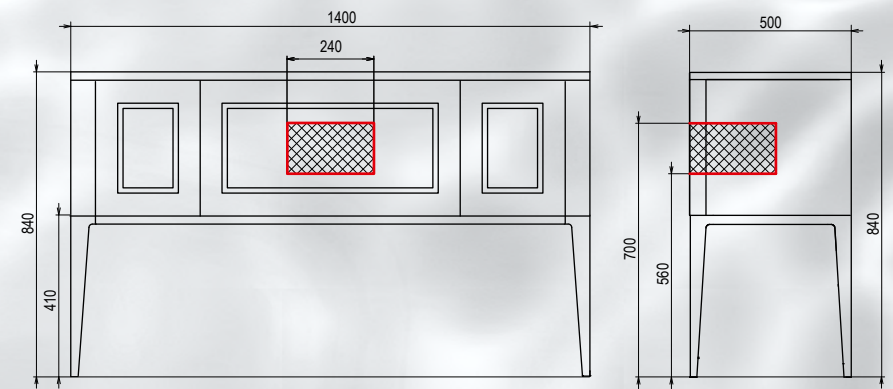

Tribeca 140