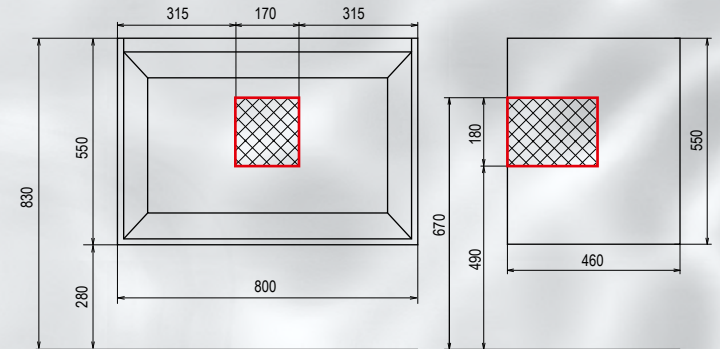

MILLENNIO

Millennio 80