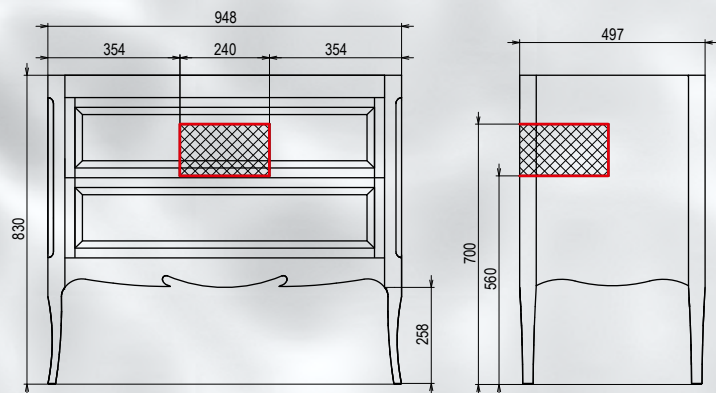

MORETTA 2.0

Moretta 2.0 / 96