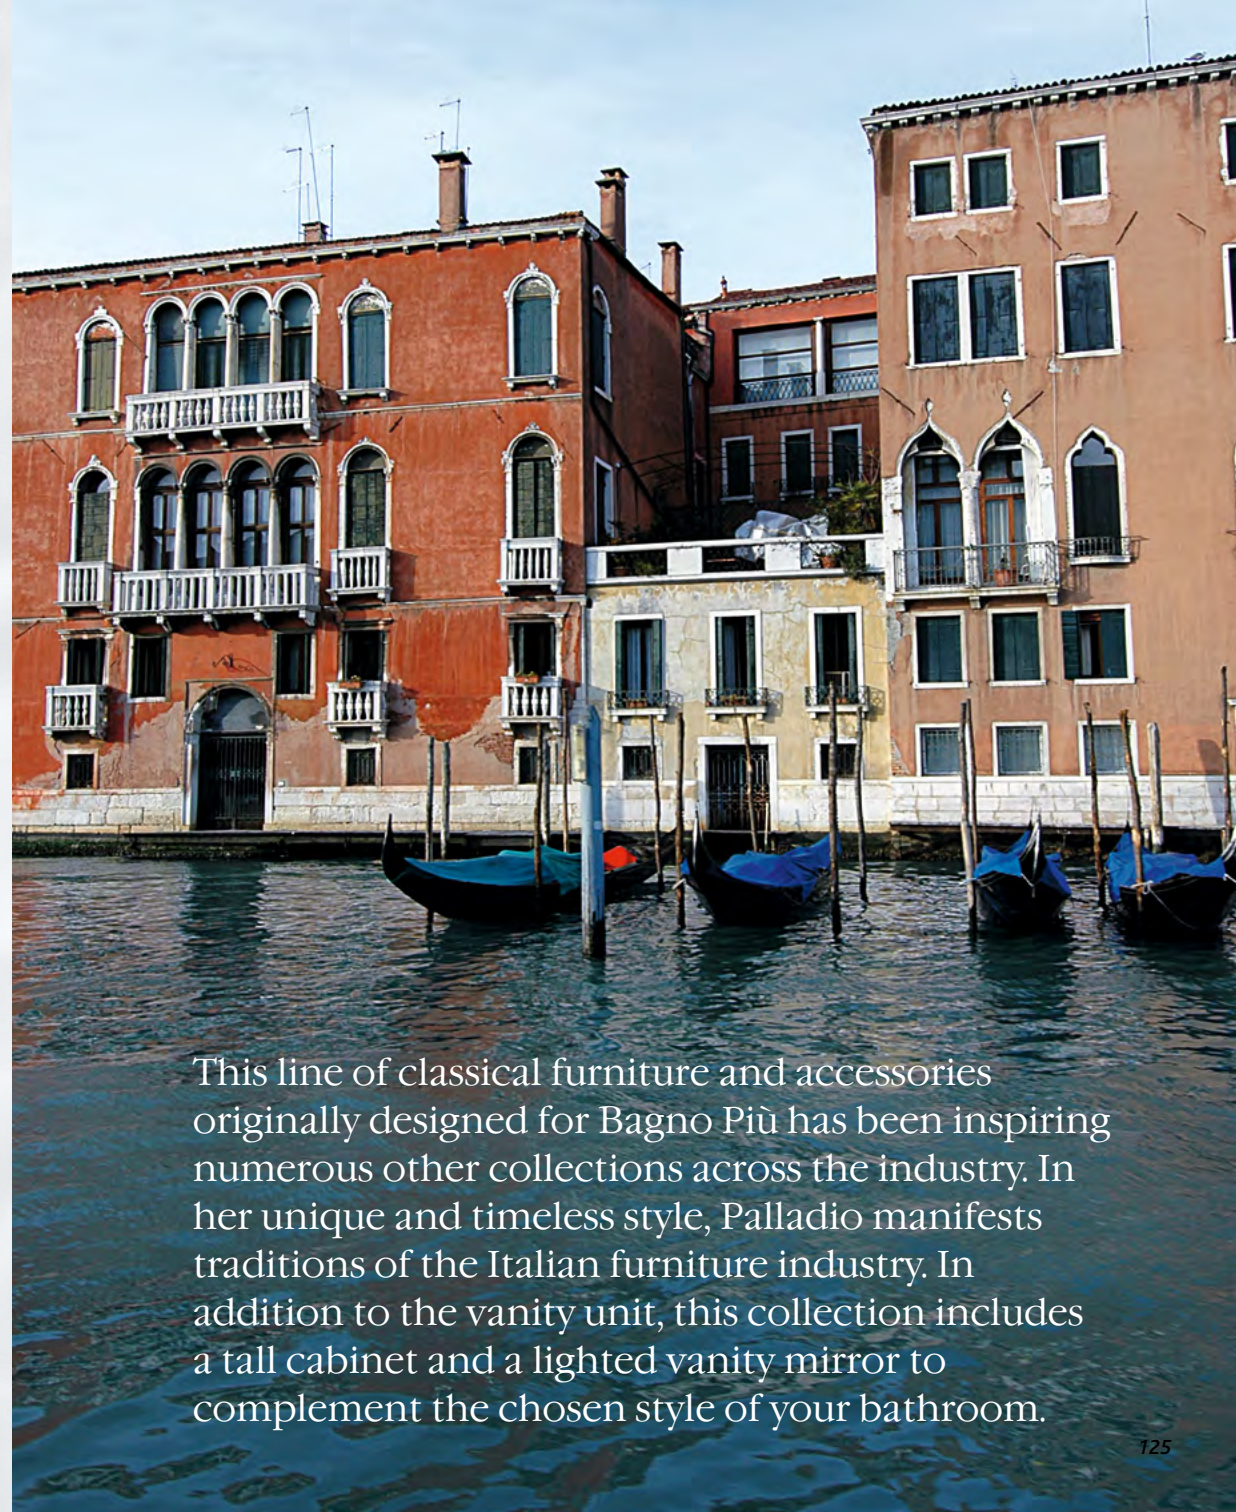

Ventidue 100

Ventidue 120

BASE PORTOLAVABO VD-1-100
BIANCO OPACO / CEMENTO OPACO
LAVABO TW10011

SPECCHIO MOON 80

COLONNA VD-3-165 DX
BIANCO OPACO / CEMENTO OPACO

PALLADIO

collection

BASE PL-01-110-00
AVORIO OPACO / PATINATO TABACCO
MARMO TOP PL-5-110 SILVIA ORO
LAVABO CATARINE Y651
SET DI ACCESSORI OTTONE
SPECCHIO PL-02-100
AVORIO OPACO