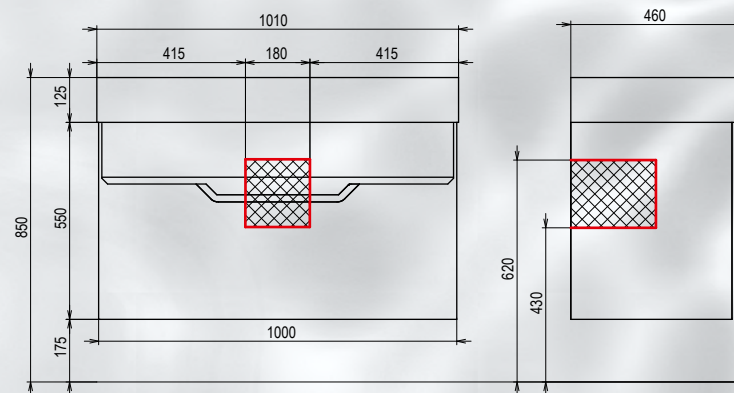

Ventidue 100