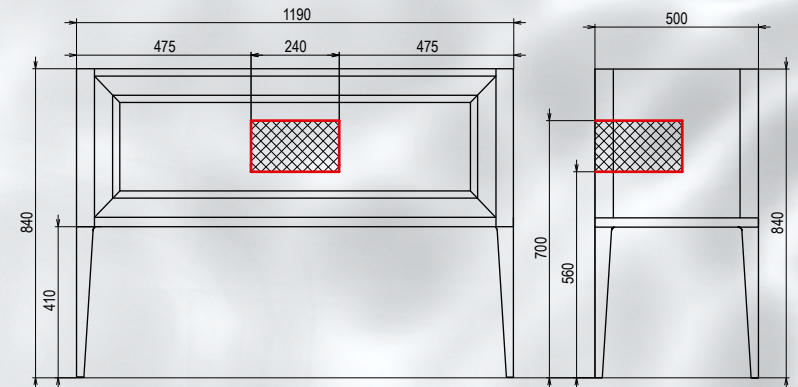

LINEA

BASE LN-1-120
OLIVE OPACO
TOP NEG-5-120 RIALTO DARK GREY
LAVABO PLR.NN.WB.60
MANIGLIE BU 013.80 NERO
SPECCHIO NEO

Linea 120