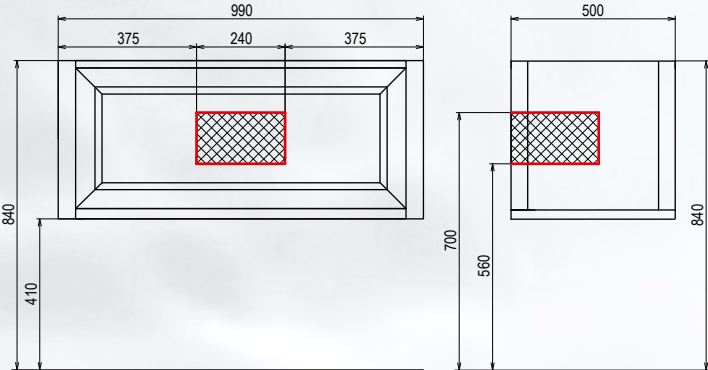

SPECCHIO SP 9360

COLONNA LN-3-175 DX
NOCE LUCIDO
MANIGLIE MD 0830 OTTONE

LINEA

Linea 80

Linea 100

Linea 80

Linea 100

LINEA