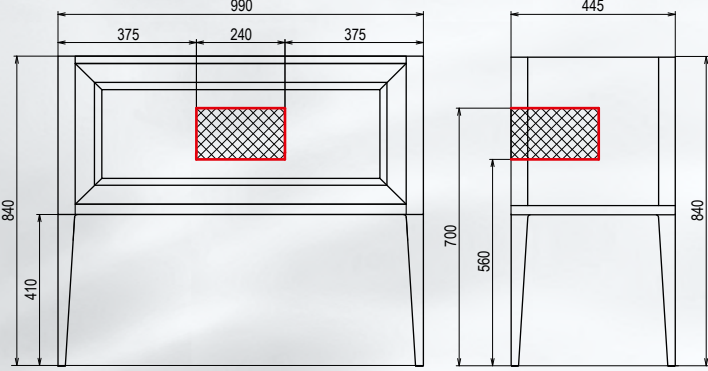

SPECCHIO SP 9360

COLONNA LN-3-175 DX
NOCE LUCIDO
MANIGLIE MD 0830 OTTONE

LINEA

Linea 80

Linea 100

Linea 80

Linea 100

LINEA