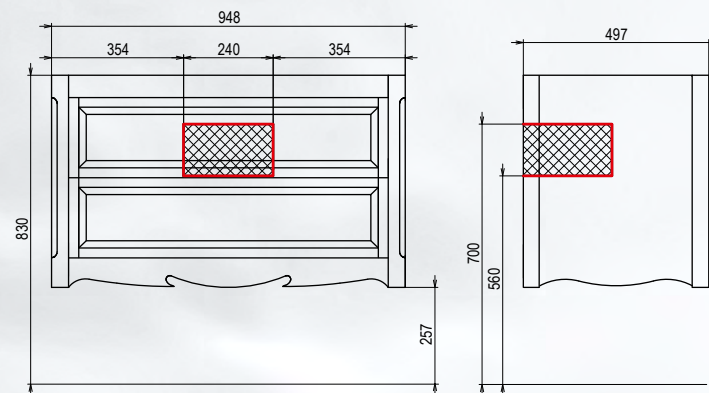

Moretta 2.0 / 96