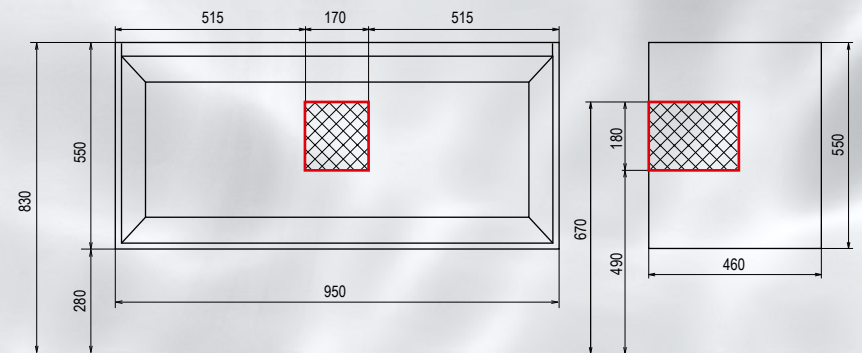

COLONNA ML-6-70 DX
ROVERE CHIARO

PENSILE ML-6-70 SX
ROVERE CHIARO

MILLENNIO

Millennio 80

Millennio 95

Millennio 120

VENTIDUE

collezione modulare