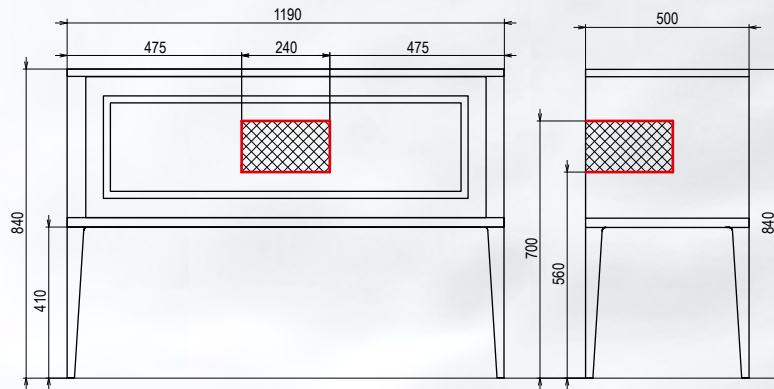

Base 100 cm

Tribeca 100

Base TR-1-100
CHIANTI LUCIDO / NERO
LAVABO IN VETRO SATINATO NERO
MANIGLIE 6807.0096
SPECCHIO MOON 70
COLONNA TR-3-175 SX
CHIANTI LUCIDO / NERO
MANIGLIE 6807.0096 NERO

TRIBECA

Tribeca 120