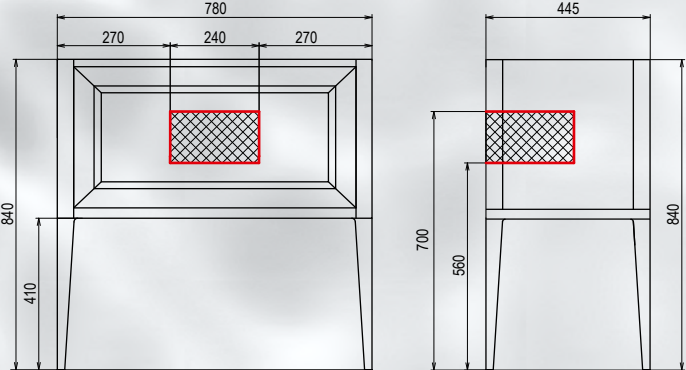

LINEA

Linea 80