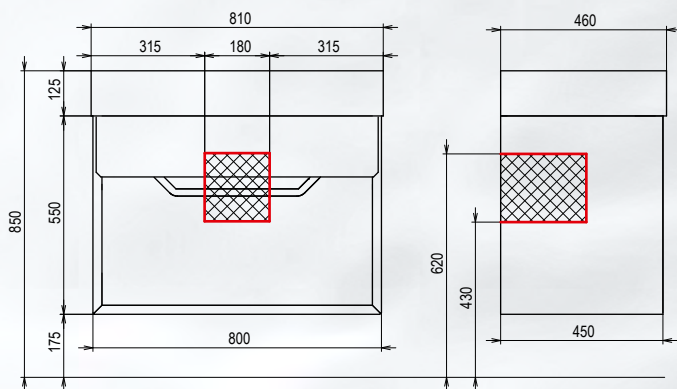

VENTIDUE

Base 100 cm

BASE PORTOLAVABO VD-1-100
BIANCO OPACO
LAVABO TW10011

COLONNA VD-3-165 DX
BIANCO OPACO

SPECCHIO MOON 80

Base 100 cm

VENTIDUE

Ventidue 80