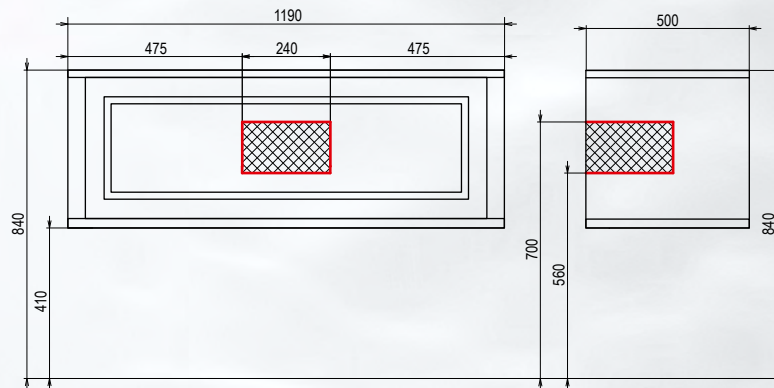

Tribeca 120