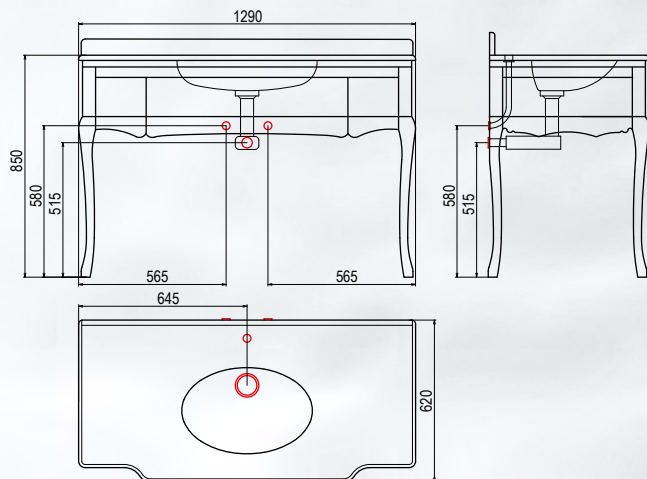

VERSAILLES

Versailles 128